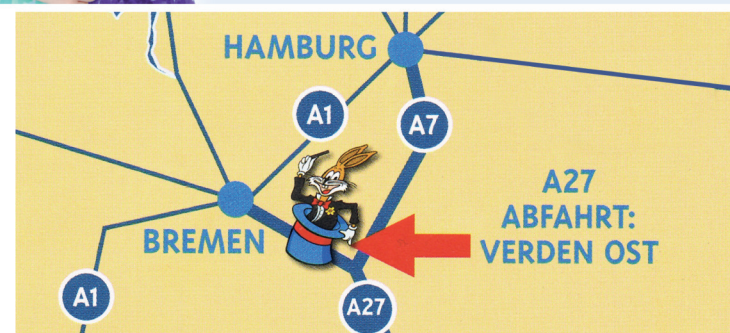

* ZAUBERSPIELPLATZ *

* STREICHELZOO *

* KARUSSELLS
FÜR GROSS UND KLEIN

* MITMACH-ATTRAKTIONEN *

* MAGIC-ZIRKUS *

* MAGIC-SHOWS *

* MÄRCHENWALD *

MAGIC PARK VERDEN GmbH

**Ihr Wegweiser
durch den Magic Park Verden**

Attraktionen

- 1 Kettenkarussell
- 2 Kinderkarussell
- 3 GoKart
- 4 Geschicklichkeitspfad
- 5 Aladin-Karussell
- 6 Wolken-Karussell
- 7 Flugzeugkarussell
- 8 Traktorfahrt
- 9 Kindereisenbahn
- 10 Magic Park Achterbahn
- 11 Wildwasserbahn
- 12 Floßfahrt
- 13 Trampoline
- 14 Eldorado Minenbahn
- 15 Riesenschiffschaukel
- 16 Draisinenbahn
- 17 Wasserspiele
- 18 Kindereisenbahn
- 19 Trampoline
- 20 Pferderennen
- 21 Reittierautomaten
- 22 Miniriesenrad
- 23 Hängebrücke
- 24 Monorail - Drachenbahn
- 25 Zauberspielplatz Wasser-
- 26 spielplatz
- 27 Kinderspielgeräte
- 28 Oldtimerbahn
- 29 Sandspielplatz
- 30 Kletterbrücke
- 31 Minikarussell
- 32 Magic Tower
- 33 Magic Rockin Tug
- 34 Trampoline
- 35 Piratenschiff-Hüpfburg
- 36 Hüpfburg

Sehenswertes

- 1 Eingang zum Magic Park
- 2 Saurierinsel
- 3 Damwildgehege
- 4 Streichelzoo

Magic-Shows

- 1 Magic Theater
- 2 Zirkus

Märchen

- E Eingang Märchenweg
- 1 Hänsel und Gretel
 - 2 Der Hase und der Igel
 - 3 Die chinesische Nachtigall
 - 4 Das Blumenwunder
 - 5 Schlaraffenland
 - 6 Dornröschen